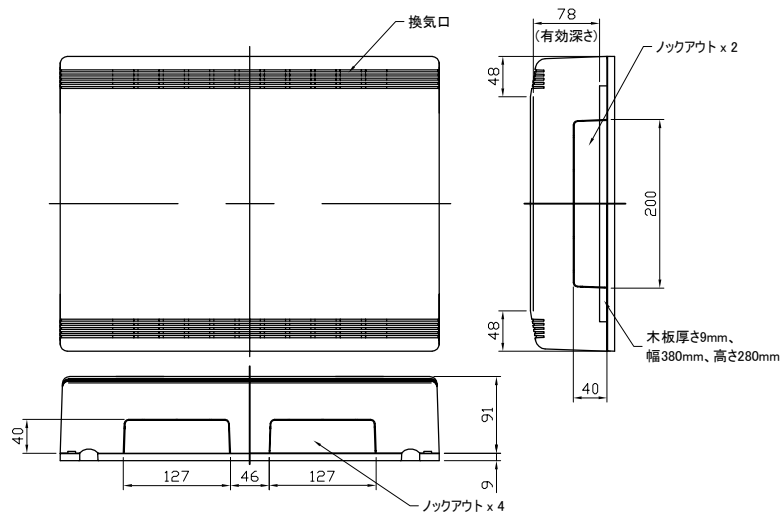

通信プラボックスの利用検討

記事

寸法の単位はmm(ミリメートル)です。
線の色は以下のように区別されています。

- ・緑色：光ケーブル
- ・赤色：ネットワーク(LANケーブル)
- ・マゼンタ色：電話線
- ・黒色：電源線

図示されている配線は配線のルート(通り道)を簡略して表したものであり、実際の配線数とは異なります。

作成中 2005. 3.26

ベースとなるボックス仕様 (日東工業製 通信用プラボックス PTM10-4535LA)

ONUとブロードバンドルータ(HUB付き)の収容